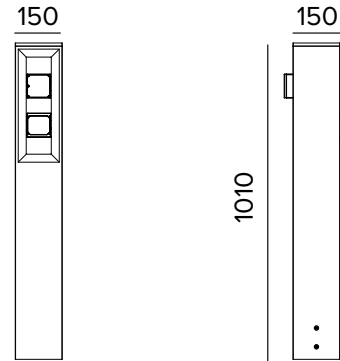

E009NFTUWD8FE | LUCERA Bollard TW

Bollard con proiettori professionali orientabili a LED Tunable White

I valori fotometrici dell'apparecchio sono consultabili nelle pagine successive

Le quote riportate sul disegno sono espresse in mm.